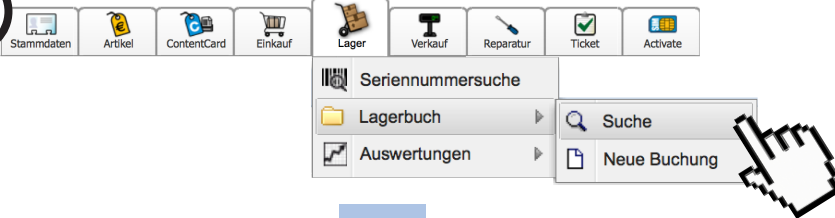

Wo finde ich meine Lagerbewegungen?

1

2

Filter für Suche einstellen

3

Beleg Datum/Zeit	Bild	Artikel Bezeichnung	Belegart Lager	Menge Bestand neu	EK Roh-EK
GU-0000019 14.01.2015 09:26 Christian Hassa		Art.-Nr.:S7710-G Samsung S7710 Xcover 2, titan-gray	Wareneingang auf 1001	1 1	125,00
RE-0000292 14.01.2015 09:24 Christian Hassa		Art.-Nr.:JBTSTORM Jabra Storm Bluetooth Headset schwarz	Abgang von 1001	-1 -1	35,70
RE-0000291 14.01.2015 09:23 Christian Hassa		Art.-Nr.:I9300-S Samsung Galaxy S III, 4,8 1,4 QuadCore, 16GB, blue	Abgang von 1001	-1 7	-370,00
RE-0000290 14.01.2015 09:22 Christian Hassa		Art.-Nr.:I9505-W Samsung Galaxy S4, 5 16GB, white frost	Abgang von 1001	-1 -25	210,00
RE-0000287 14.01.2015 09:22 Christian Hassa		Art.-Nr.:I9505-W Samsung Galaxy S4, 5 16GB, white frost	Abgang von 1001	-1 -25	210,00